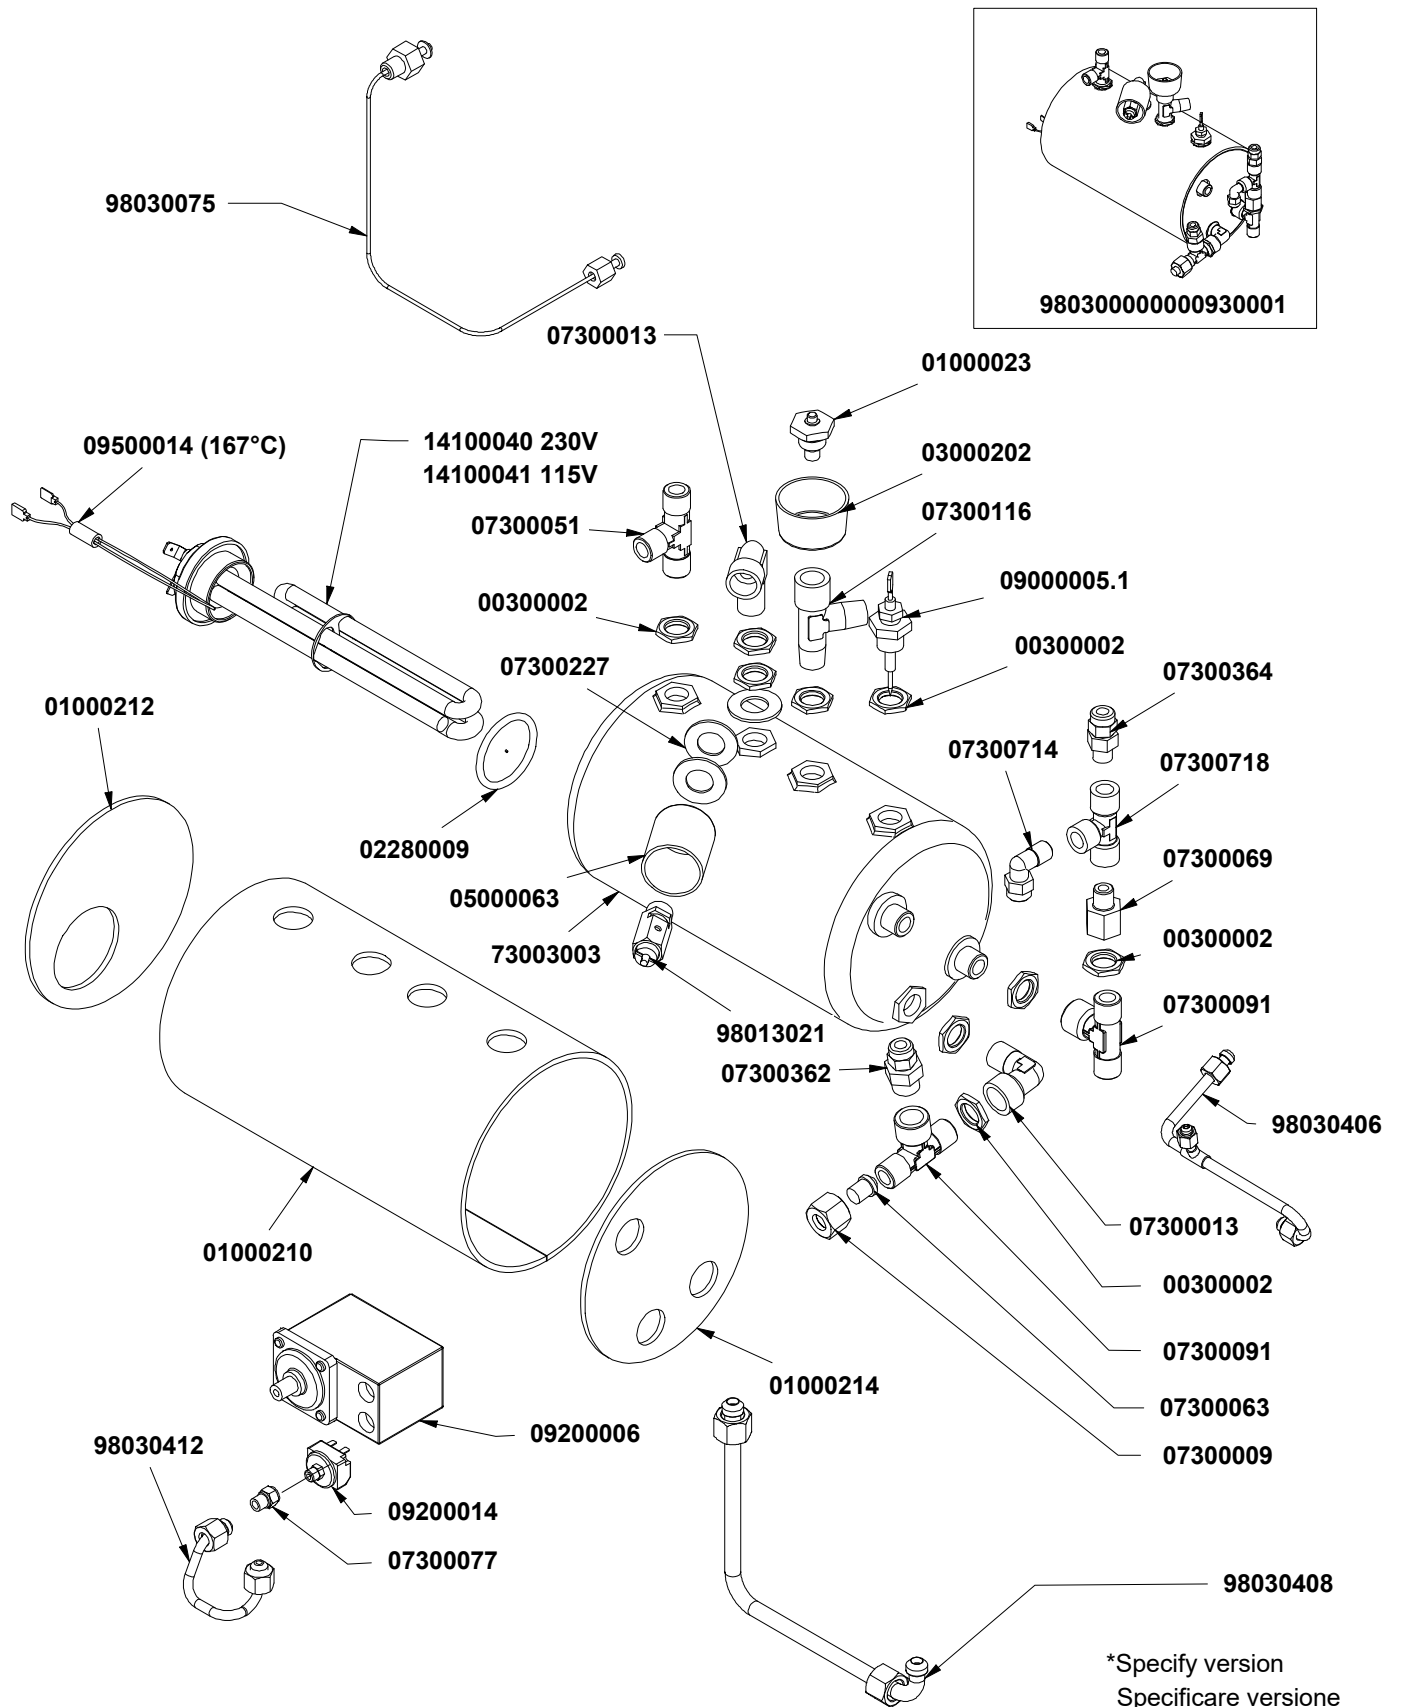

*Specify version
Specificare versione