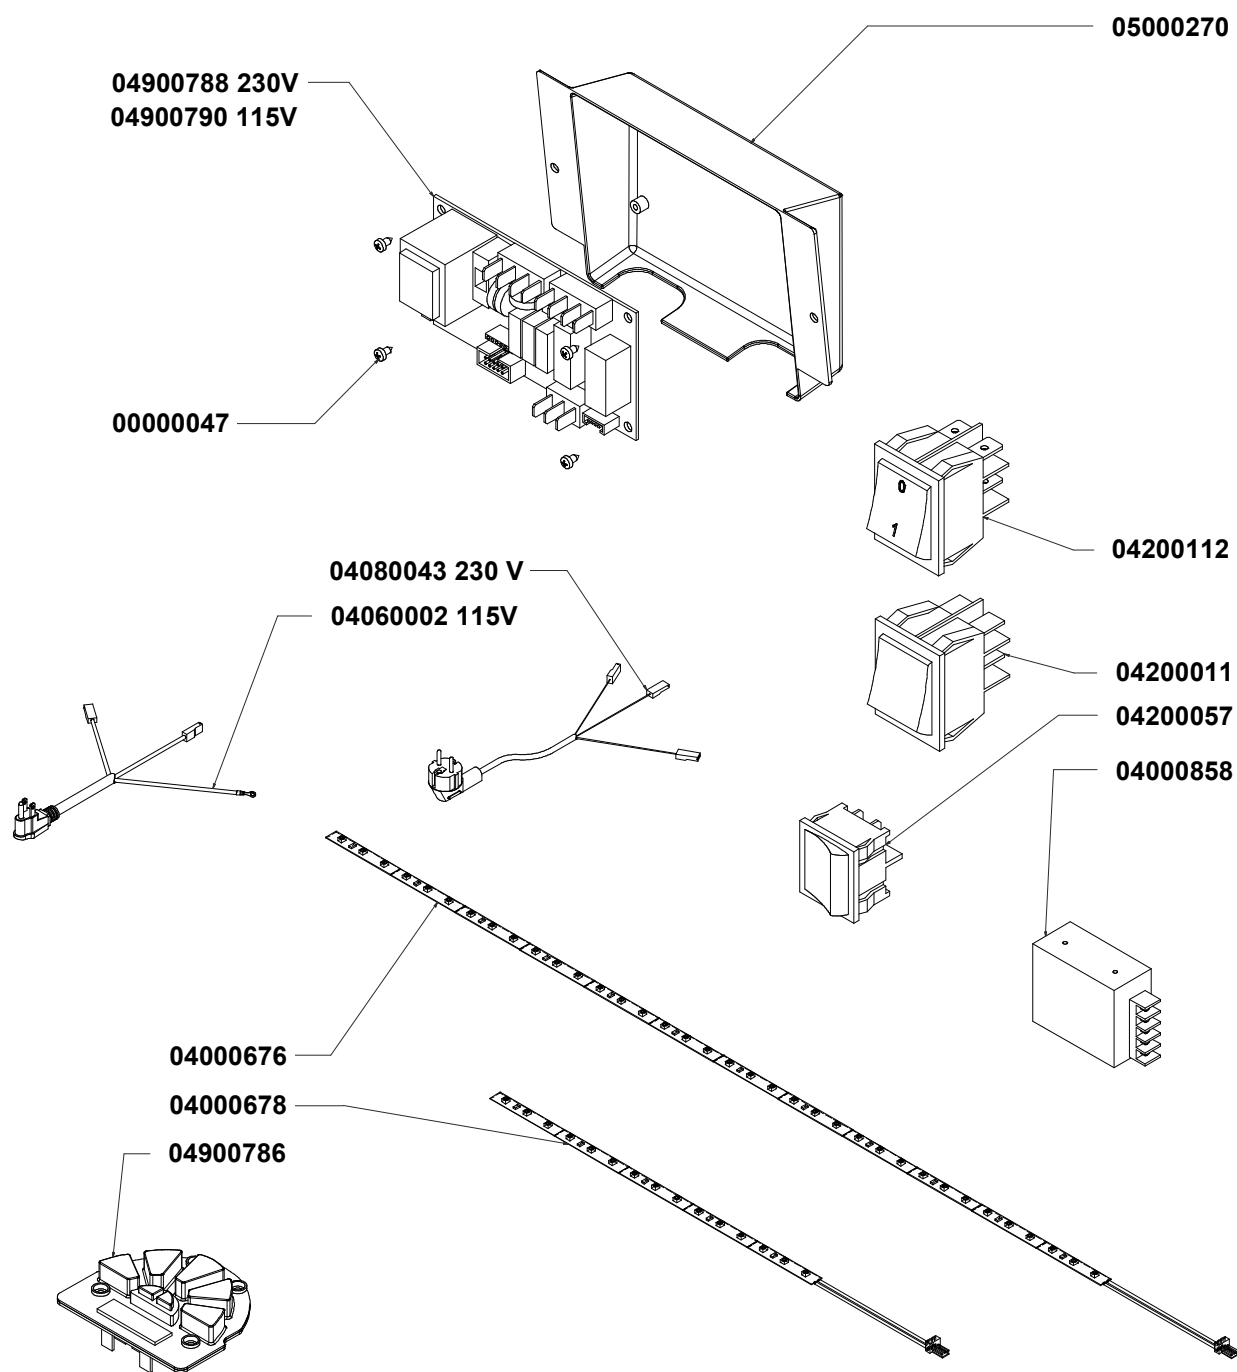

CODE	DESCRIZIONE	DESCRIPTION
04000660	CAVO 10 VIE PULS.-CENTR.	MAIN BOARD/DISP. CIR. BOARD CABLE
04000662	IMPIANTO ELETTRICO	COMPLETE WIRING ASSEMBLY
04000666	CABLAGGIO BASSA TENSIONE AL. LUCI	LIGHTING WIRING ASSEMBLY
04000668	CAVO ALIMENTAZIONE LUCI	LIGHTING TRASF. WIRING ASSEMBLY
04000670	CAVO DOSATORE VOL.-CENTRALINA	VOLUMETRIC COUNTER CABLE
04000672	CAVO DOSATORE VOL. ATT. DIRETTO	VOLUMETRIC COUNTER CABLE