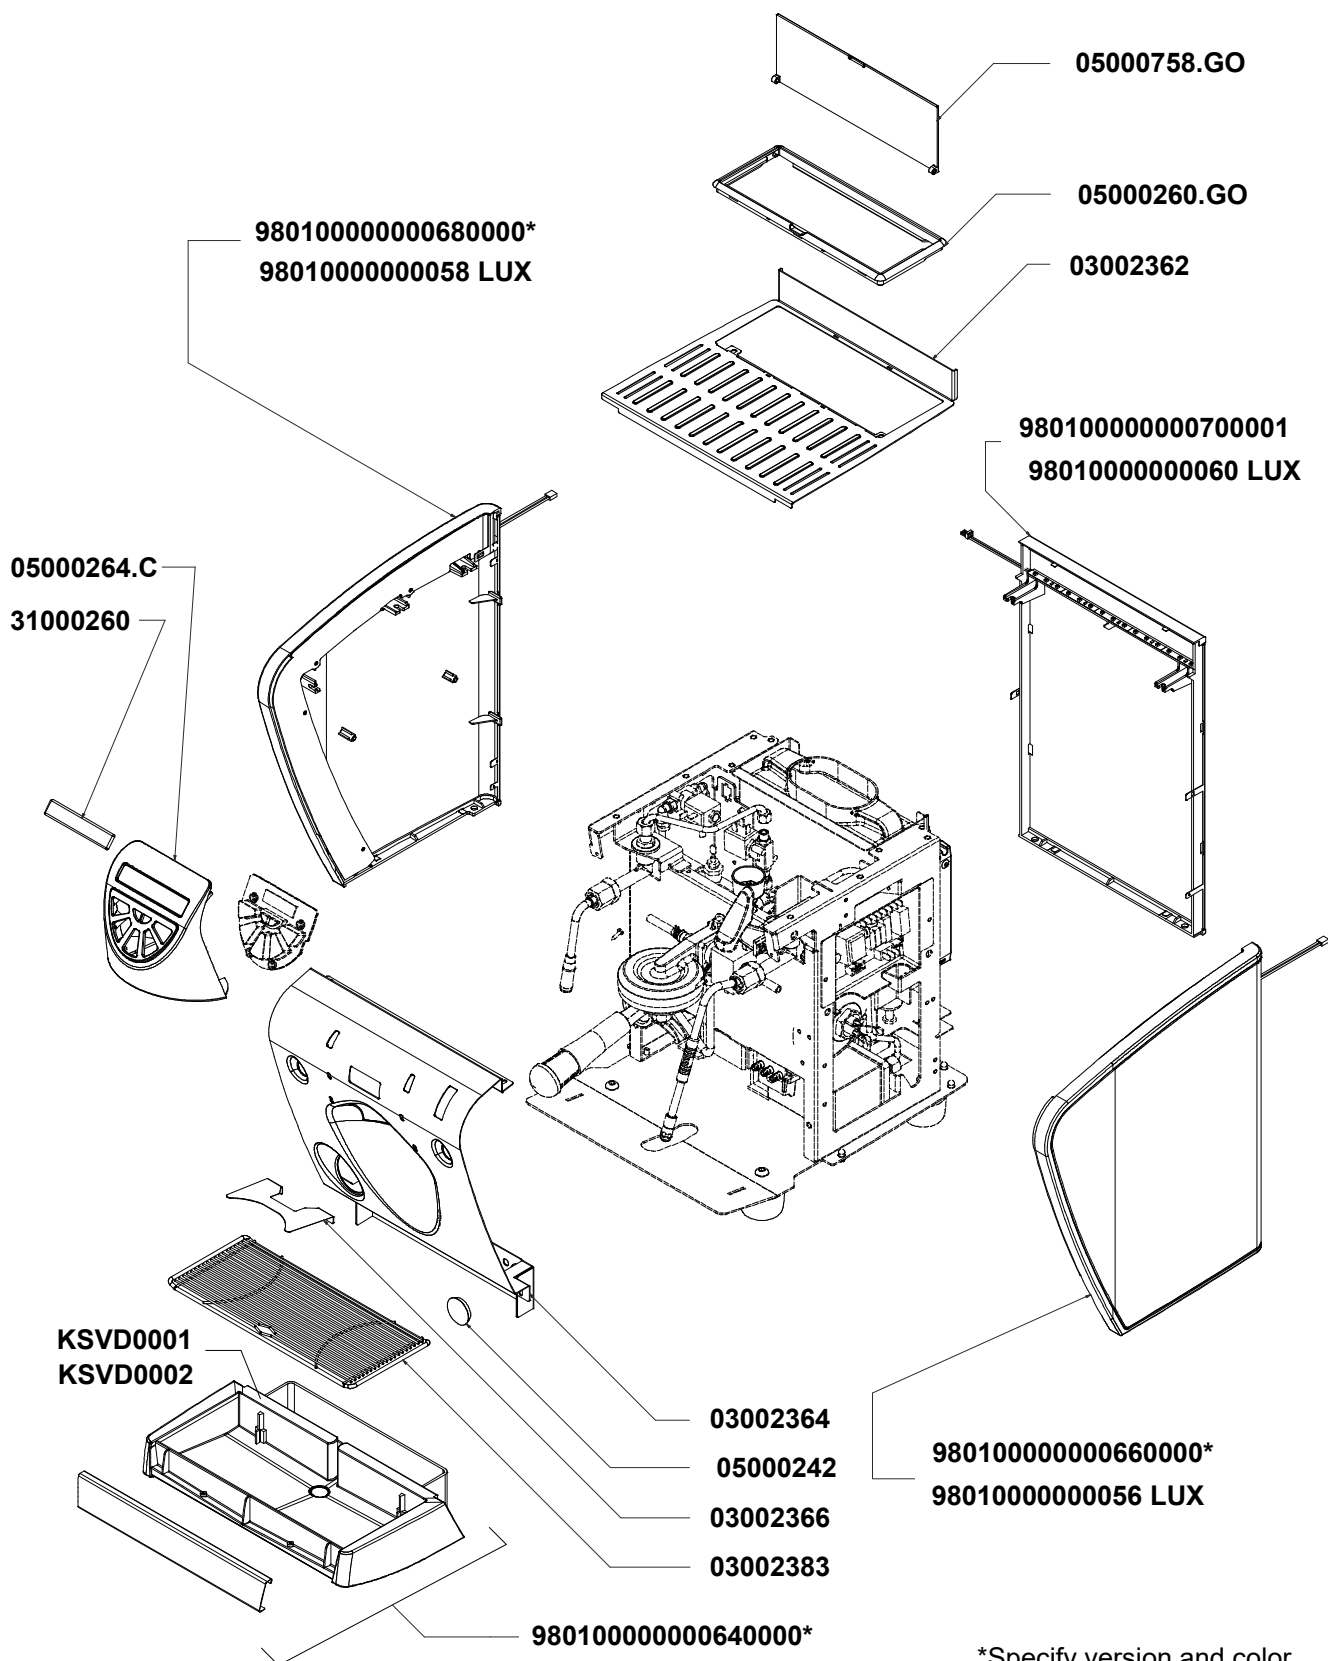

*Specify version and color
Specificare versione e colore