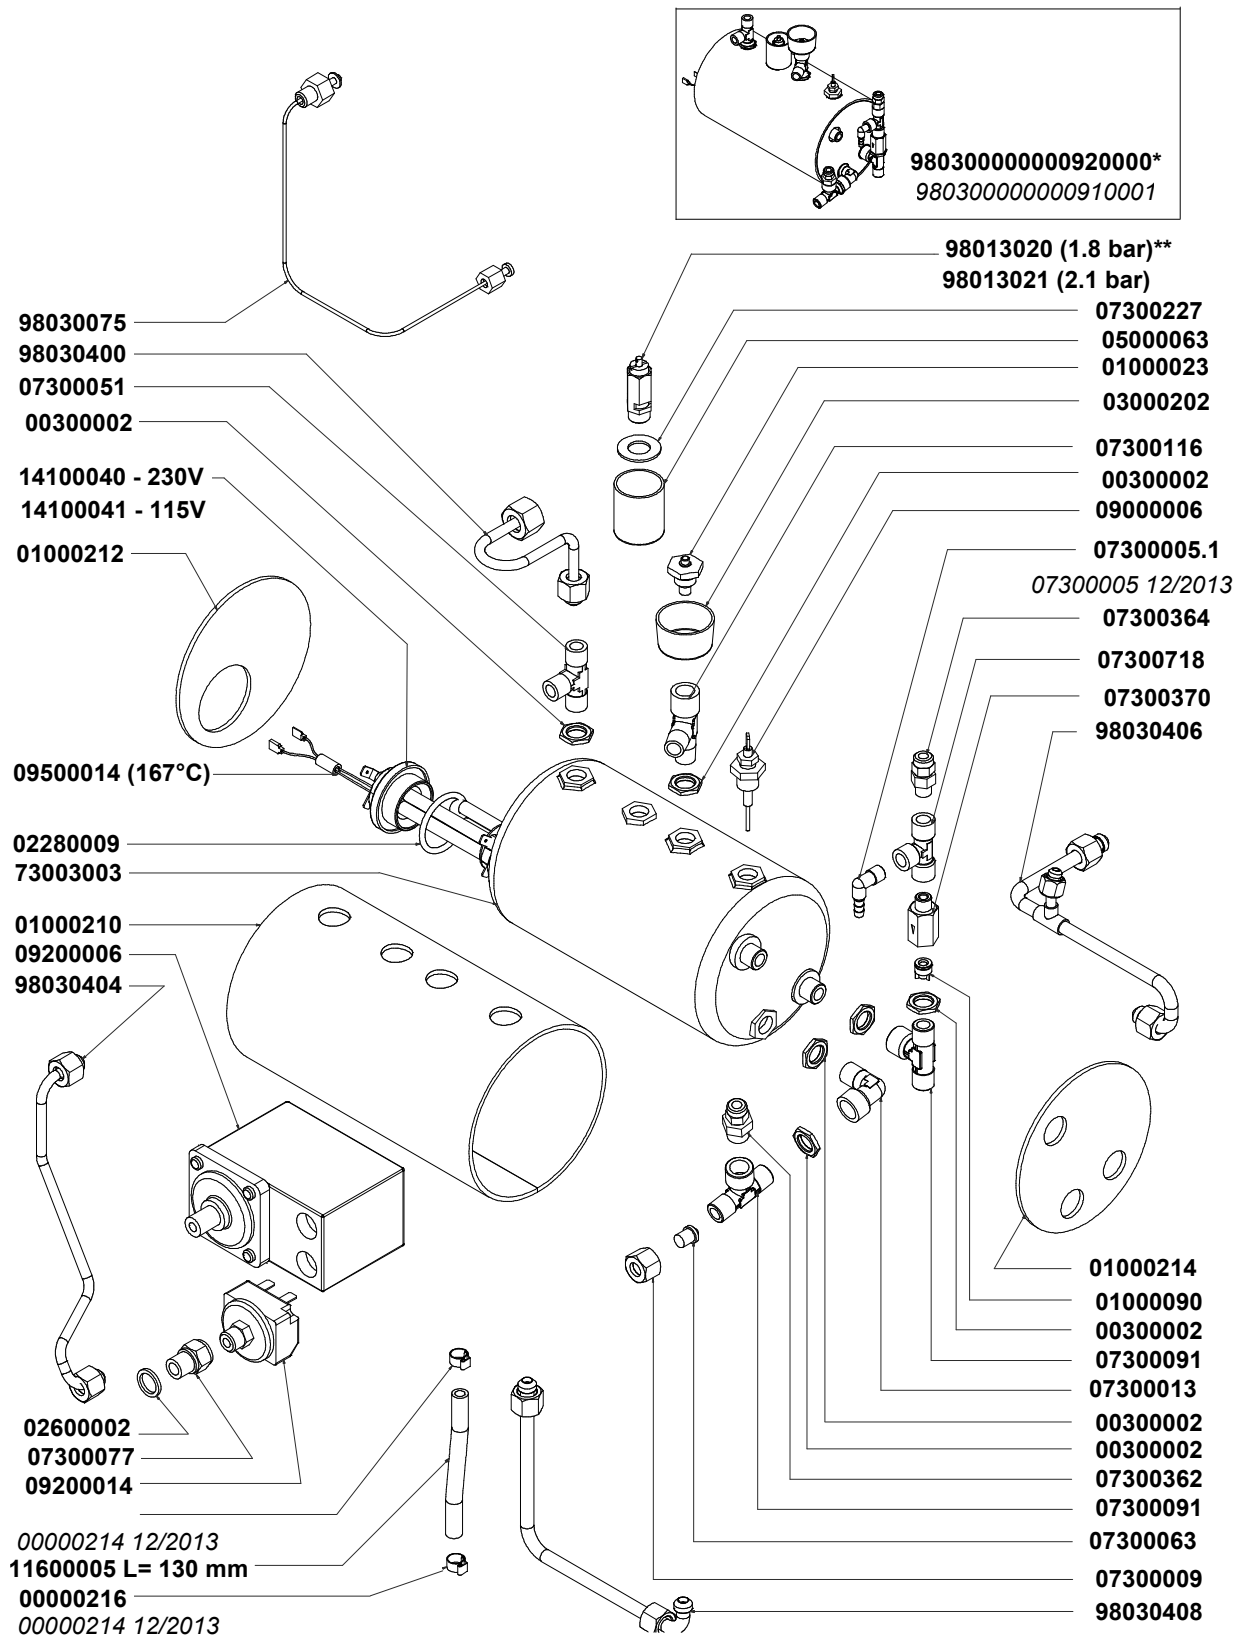

*Specify version   **North America Market
Specificare versione   Mercato Nord America